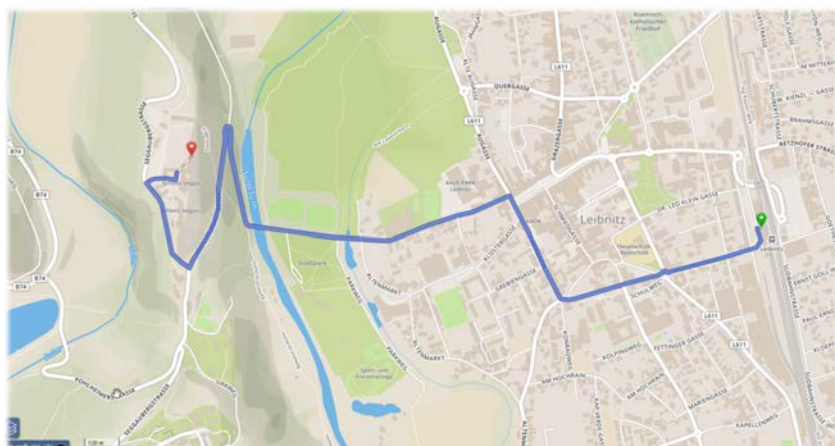

ANREISEINFORMATION

ÖGBT Jahrestagung 2017
Hotel Schloss Seggau
Seggauberg 1
8430 Leibnitz

Anreise mit dem Auto

Wegbeschreibung von Graz:

Schönaugasse, Raiffeisenstraße und Liebenauer Tangente bis Süd Autobahn nehmen (4,4 km)

E59 und A9 bis Stangersdorf in Lang nehmen, auf A9 Ausfahrt 208-Lebring nehmen (28,1 km)

L602, Jösserstraße, Langstraße und Sulmtal Str./B74 bis Seggauberg nehmen (9,4 km)

Kostenlose Parkmöglichkeiten sind vorhanden!

Anreise mit der Bahn:

Bahnhof Leibnitz

Bahnhofgürtel, 8430 Leibnitz

<http://www.oebb.at/de/>

Der Bahnhof ist vom Hotel Schloss Seggau 3 km entfernt und mit dem Taxi erreichbar.

© openstreetmap.org, © map.project-osrm.org

Taxis:

03452 2217 - Taxi-Werber
03452 20280 - May-Taxi
03452 75570 - Taxi Silvia

Ein Shuttleservice von den Hotels zum Tagungsort und wieder retour wird eingerichtet.